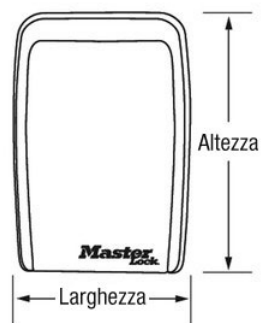

Modello N° 5423EURD

Mini cassaforte per chiavi con pulsante Select Access® - montaggio a parete

Utilizzo consigliato:

Chiavi condivise e schede di accesso

Panoramica e caratteristiche

Caratteristiche prodotto

- Montaggio a parete per un'installazione permanente
- Comodo meccanismo di bloccaggio con pulsante e tastierino in comune formato alfanumerico in stile telefono
- Combinazione personalizzabile con un massimo di 12 lettere e/o numeri
- Pulsanti di grandi dimensioni per facilità d'uso, anche in condizioni di scarsa luminosità
- L'ampia cavità interna impedisce l'inzeppamento, anche quando contiene molte chiavi
- L'involucro protettivo contro le intemperie previene congelamento e inceppamento
- Corpo stampato e archetto rivestito in vinile per proteggere dai graffi
- Dimensioni interne: 8,5 x 6,1 x 1,2 cm

Specifiche del prodotto

Numero prodotto	5423EURD
Dimensioni esterne (h x l x p)	11,7 cm x 7,9 cm x 5,2 cm
Colore	Nero
Descrizione	
Q.tà cartone master	4

Master Lock Europe S.A.S.

10 avenue de l'arche - Le Colisée Gardens, bâtiment A - 92 400 Courbevoie - La Défense - France
T:+33-1-41437200 | F:+33-1-41437204
www.masterlock.eu